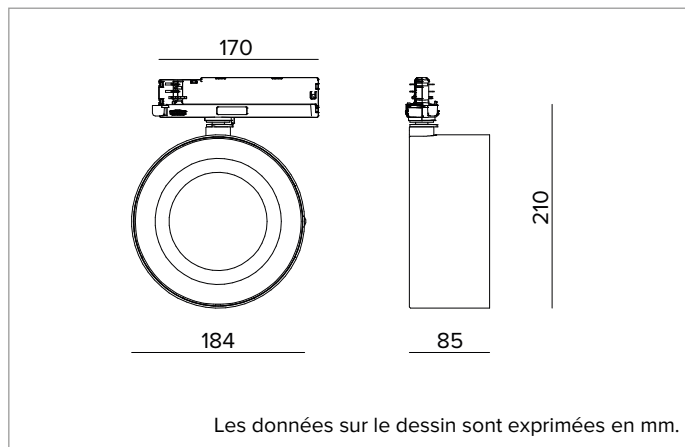

### Projecteur professionnel LED orientable

	4000K	H(m)	D(m)	Emax(lx)		
	Ra90		27°			
	Fixture Power	42W	1	0.47	15753	
	Source Flux	5213lm	2	0.94	3938	
	Fixture Flux	3340lm	3	1.42	1750	
	Efficacy	80lm/W	4	1.89	985	
TS1229	Imax=3022cd/klm	Imax	15753cd	5	2.36	630