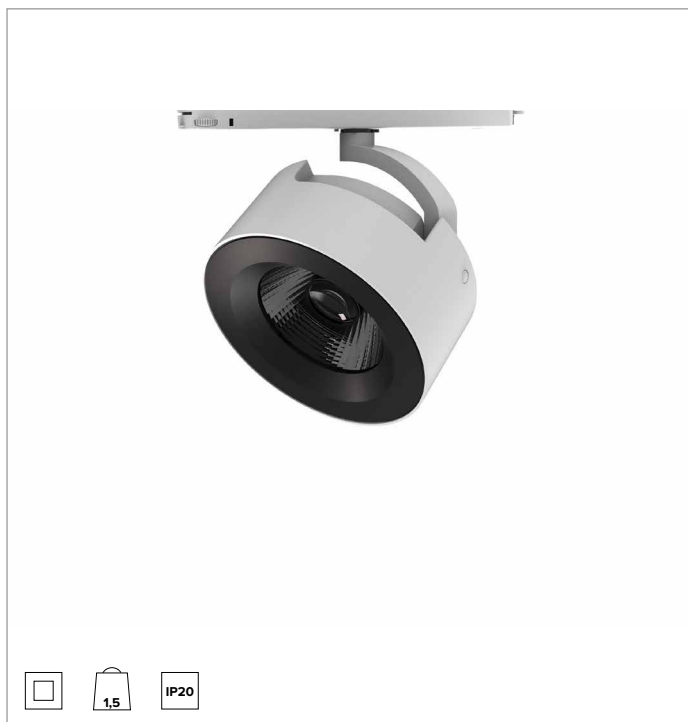

### Projecteur professionnel LED orientable

	4000K	H(m)	D(m)	Emax(lx)		
	Ra90		27°			
	Fixture Power	42W	1	0.47	15753	
	Source Flux	5213lm	2	0.94	3938	
	Fixture Flux	3340lm	3	1.42	1750	
	Efficacy	80lm/W	4	1.89	985	
TS1229	Imax=3022cd/klm	Imax	15753cd	5	2.36	630

#### CARACTÉRISTIQUES DE L'ÉCLAIRAGE

Version Flood avec optique hybride, composée de réflecteur en aluminium anodisé spéculaire, lentille en verre optique, support de la lentille en aluminium anodisé noir et écran holographique en PMMA.

#### CARACTÉRISTIQUES MÉCANIQUES

Corps optique réalisé en aluminium moulé sous pression et peint. Corps optique inclinable à -90° et orientable à 355° avec possibilité de blocage de l'orientation.

**Couleur et finition : Blanc platre**